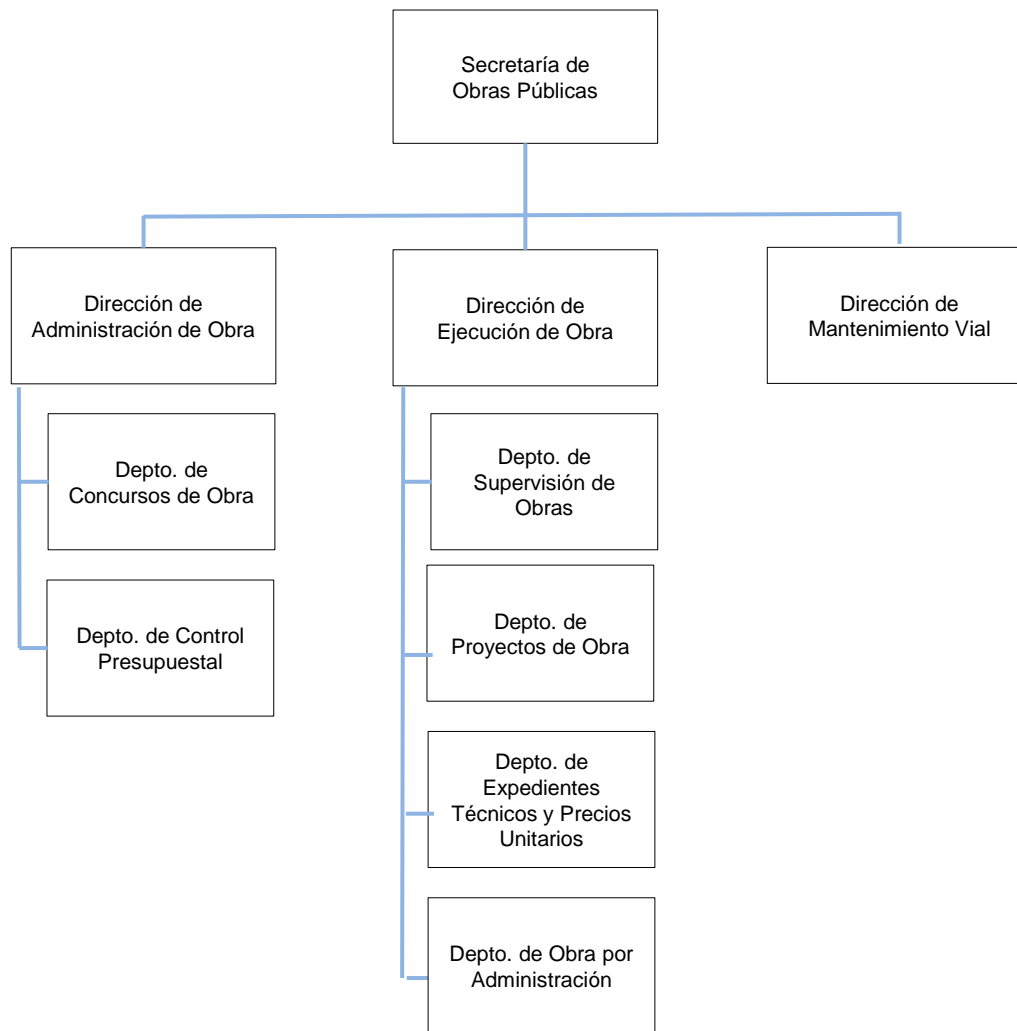

Municipio de Corregidora

**Estructura Orgánica
Administración 2021-2024**

Organigrama General

Secretaría Técnica Organigrama

Secretaría Particular Organigrama

Secretaría del Ayuntamiento

Organigrama

Secretaría de Gobierno

Organigrama

Secretaría de Tesorería y Finanzas

Organigrama

Secretaría de Servicios Municipales

Organigrama

Secretaría de Obras Públicas

Organigrama

Secretaría de Movilidad, Desarrollo Urbano y Ecología

Organigrama

Sector Desconcentrado

Instituto Municipal de Ecología

Secretaría de Desarrollo Económico

Organigrama

Secretaría de Desarrollo Social

Organigrama

Secretaría de Seguridad Pública

Organigrama

Secretaría de Gestión Delegacional Organigrama

Secretaría de la Mujer Organigrama

Secretaría de Atención Ciudadana Organigrama

Secretaría de Administración

Organigrama

Secretaría de Control y Evaluación