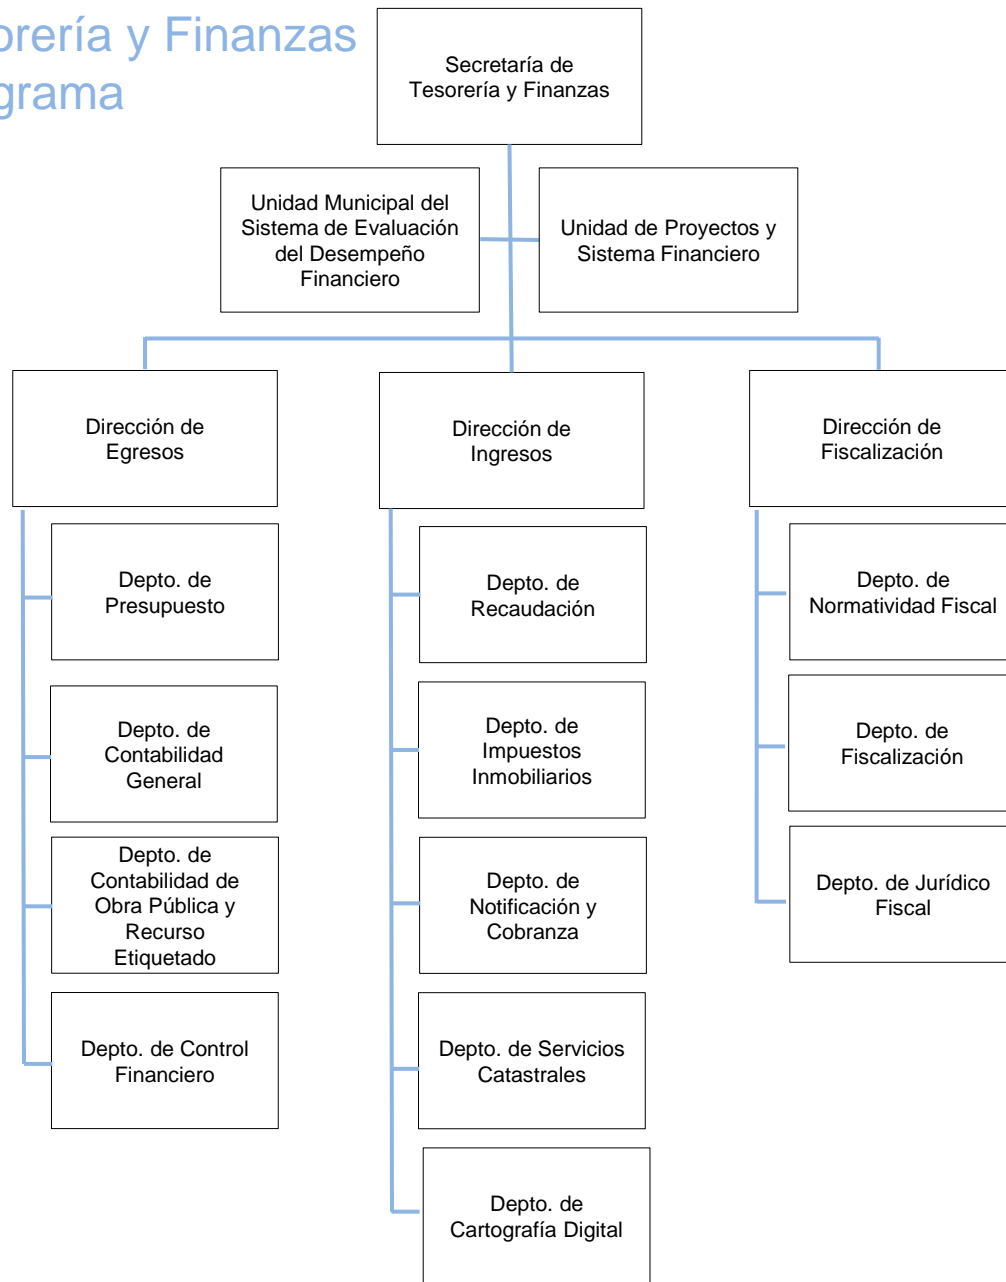

Municipio de Corregidora

**Estructura Orgánica
Administración 2021-2024**

Organigrama General

Secretaría Técnica Organigrama

Secretaría Particular Organigrama

Secretaría del Ayuntamiento

Organigrama

Secretaría de Gobierno

Organigrama

Secretaría de Tesorería y Finanzas

Organigrama

Secretaría de Servicios Municipales

Organigrama

Secretaría de Obras Públicas

Organigrama

Secretaría de Movilidad, Desarrollo Urbano y Ecología

Organigrama

Sector Desconcentrado

Instituto Municipal de Ecología

Secretaría de Desarrollo Económico

Organigrama

Secretaría de Desarrollo Social

Organigrama

Secretaría de Seguridad Pública

Organigrama

Secretaría de Gestión Delegacional Organigrama

Secretaría de la Mujer Organigrama

Secretaría de Atención Ciudadana Organigrama

Secretaría de Administración

Organigrama

Secretaría de Control y Evaluación