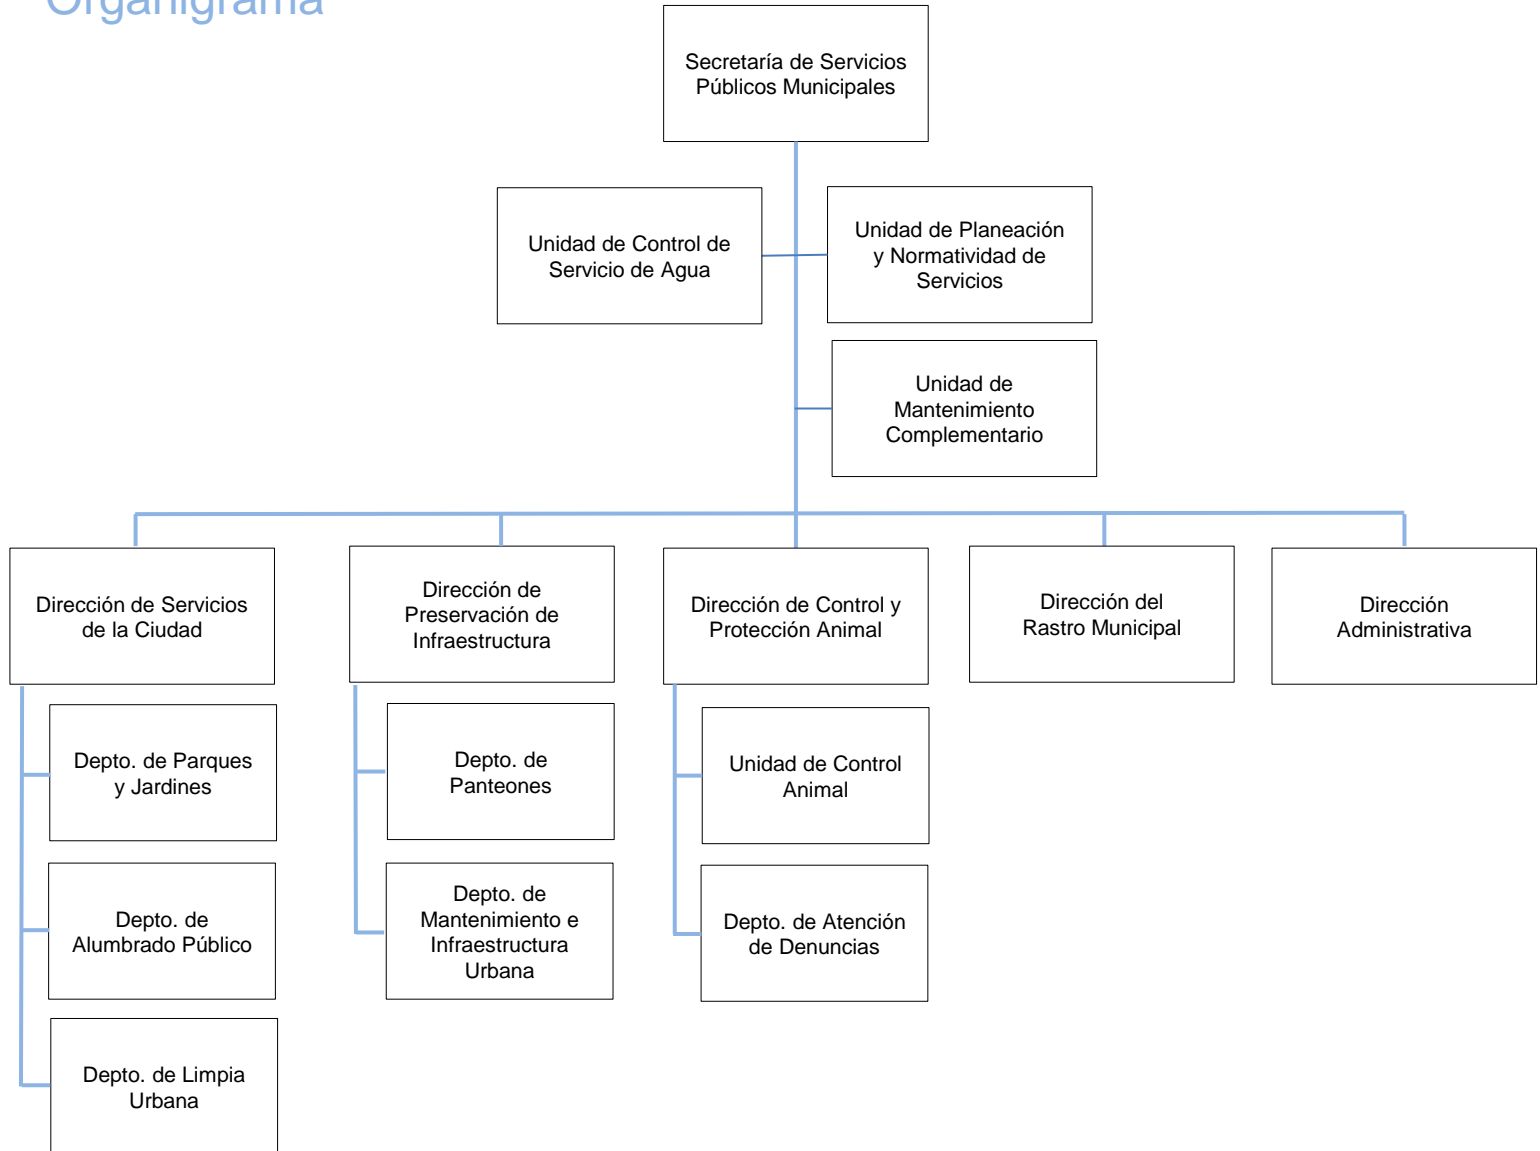

Municipio de Corregidora

**Estructura Orgánica
Administración 2021-2024**

Organigrama General

Secretaría Técnica Organigrama

Secretaría Particular Organigrama

Secretaría del Ayuntamiento

Organigrama

Secretaría de Gobierno

Organigrama

Secretaría de Tesorería y Finanzas

Organigrama

Secretaría de Servicios Municipales

Organigrama

Secretaría de Obras Públicas

Organigrama

Secretaría de Movilidad, Desarrollo Urbano y Ecología

Organigrama

Sector Desconcentrado

Instituto Municipal de Ecología

Secretaría de Desarrollo Económico

Organigrama

Secretaría de Desarrollo Social

Organigrama

Secretaría de Seguridad Pública

Organigrama

Secretaría de Gestión Delegacional Organigrama

Secretaría de la Mujer Organigrama

Secretaría de Atención Ciudadana Organigrama

Secretaría de Administración

Organigrama

Secretaría de Control y Evaluación