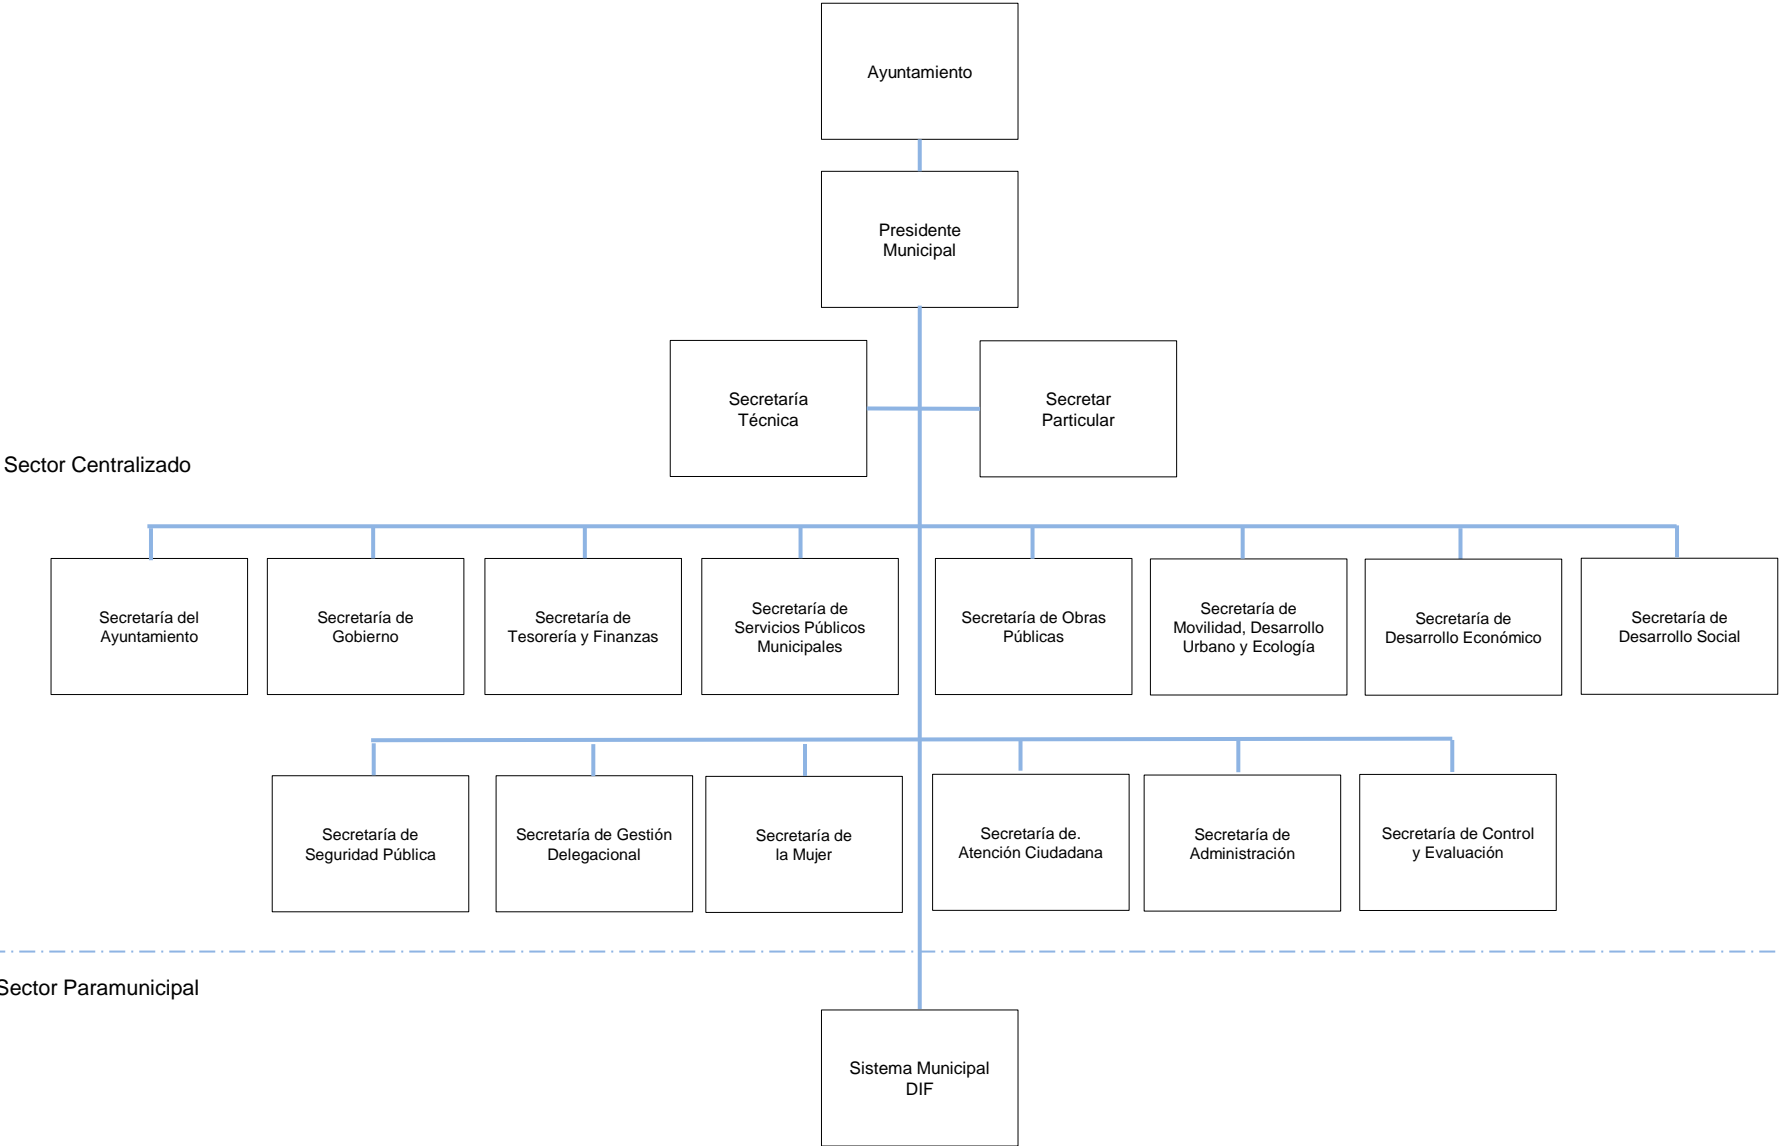

Municipio de Corregidora

**Estructura Orgánica
Administración 2021-2024**

Organigrama General

Secretaría Técnica Organigrama

Secretaría Particular Organigrama

Secretaría del Ayuntamiento

Organigrama

Secretaría de Gobierno

Organigrama

Secretaría de Tesorería y Finanzas

Organigrama

Secretaría de Servicios Municipales

Organigrama

Secretaría de Obras Públicas

Organigrama

Secretaría de Movilidad, Desarrollo Urbano y Ecología

Organigrama

Sector Desconcentrado

Instituto Municipal de Ecología

Secretaría de Desarrollo Económico

Organigrama

Secretaría de Desarrollo Social

Organigrama

Secretaría de Seguridad Pública

Organigrama

Secretaría de Gestión Delegacional Organigrama

Secretaría de la Mujer Organigrama

Secretaría de Atención Ciudadana Organigrama

Secretaría de Administración

Organigrama

Secretaría de Control y Evaluación