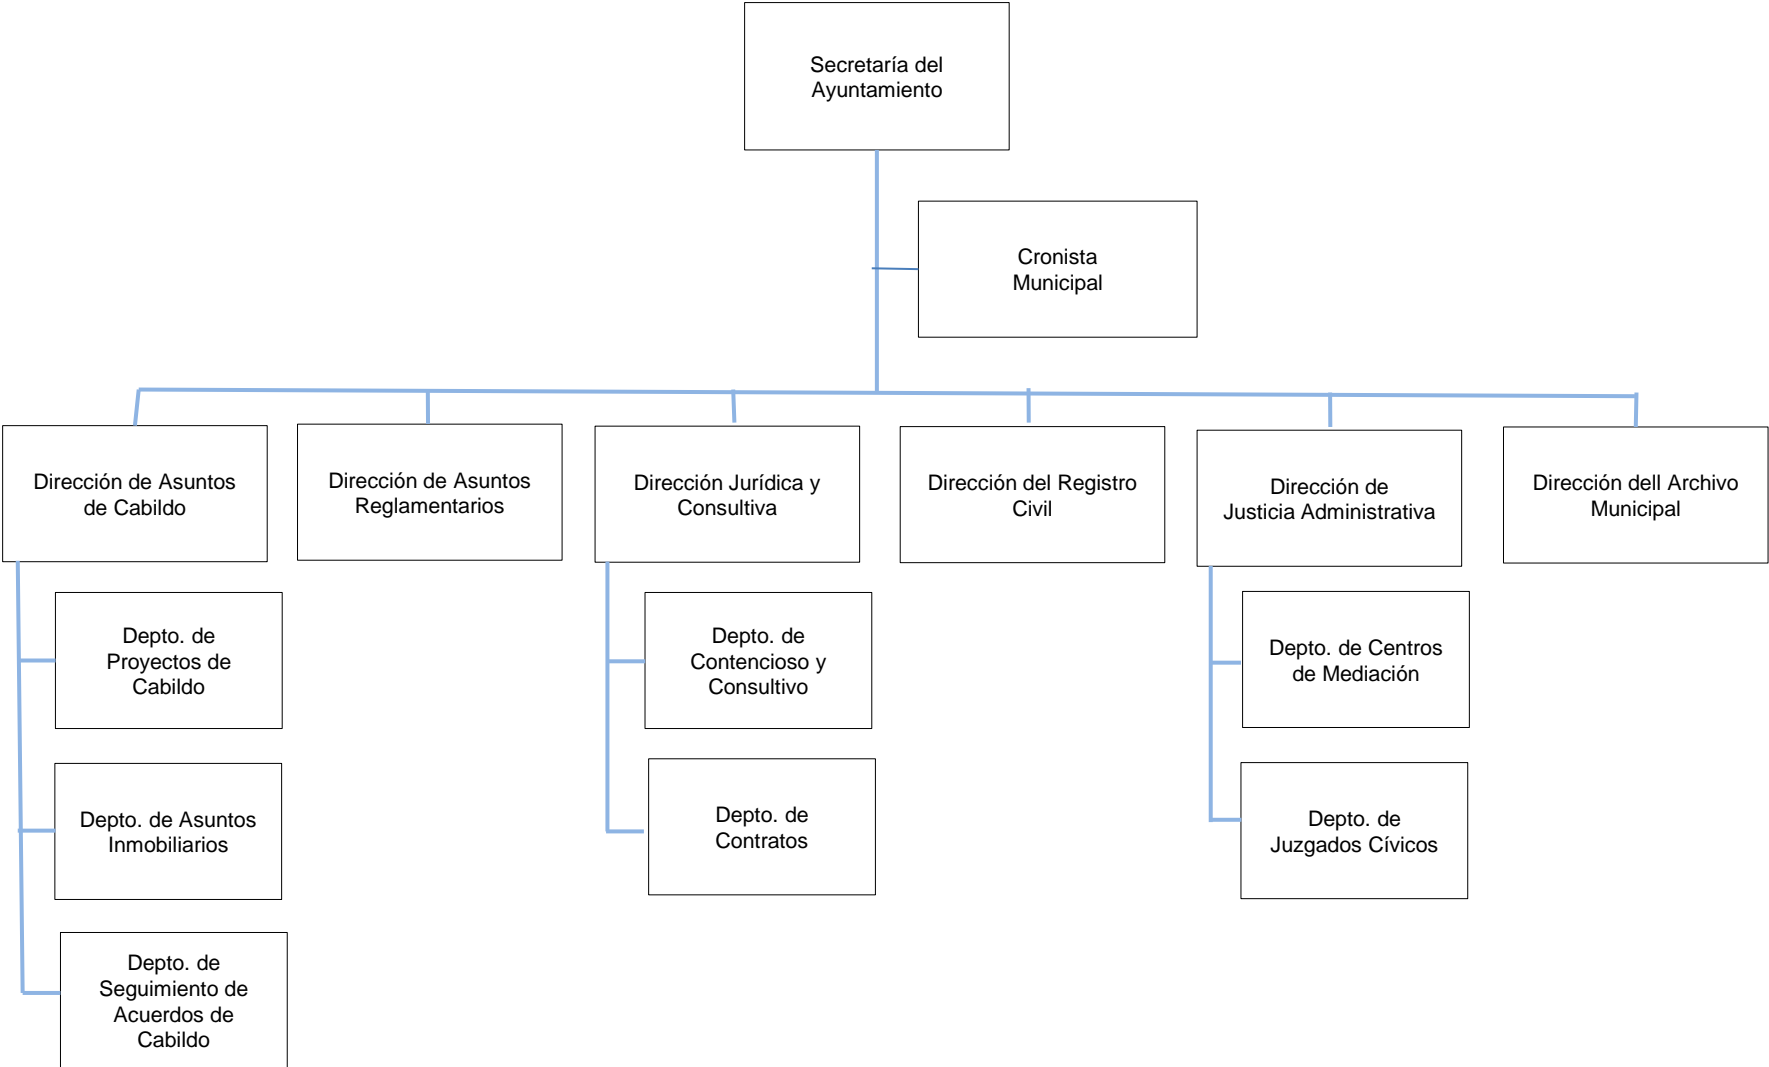

Municipio de Corregidora

**Estructura Orgánica
Administración 2021-2024**

Organigrama General

Secretaría Técnica Organigrama

Secretaría Particular Organigrama

Secretaría del Ayuntamiento

Organigrama

Secretaría de Gobierno

Organigrama

Secretaría de Tesorería y Finanzas

Organigrama

Secretaría de Servicios Municipales

Organigrama

Secretaría de Obras Públicas

Organigrama

Secretaría de Movilidad, Desarrollo Urbano y Ecología

Organigrama

Sector Desconcentrado

Instituto Municipal de Ecología

Secretaría de Desarrollo Económico

Organigrama

Secretaría de Desarrollo Social

Organigrama

Secretaría de Seguridad Pública

Organigrama

Secretaría de Gestión Delegacional Organigrama

Secretaría de la Mujer Organigrama

Secretaría de Atención Ciudadana Organigrama

Secretaría de Administración

Organigrama

Secretaría de Control y Evaluación